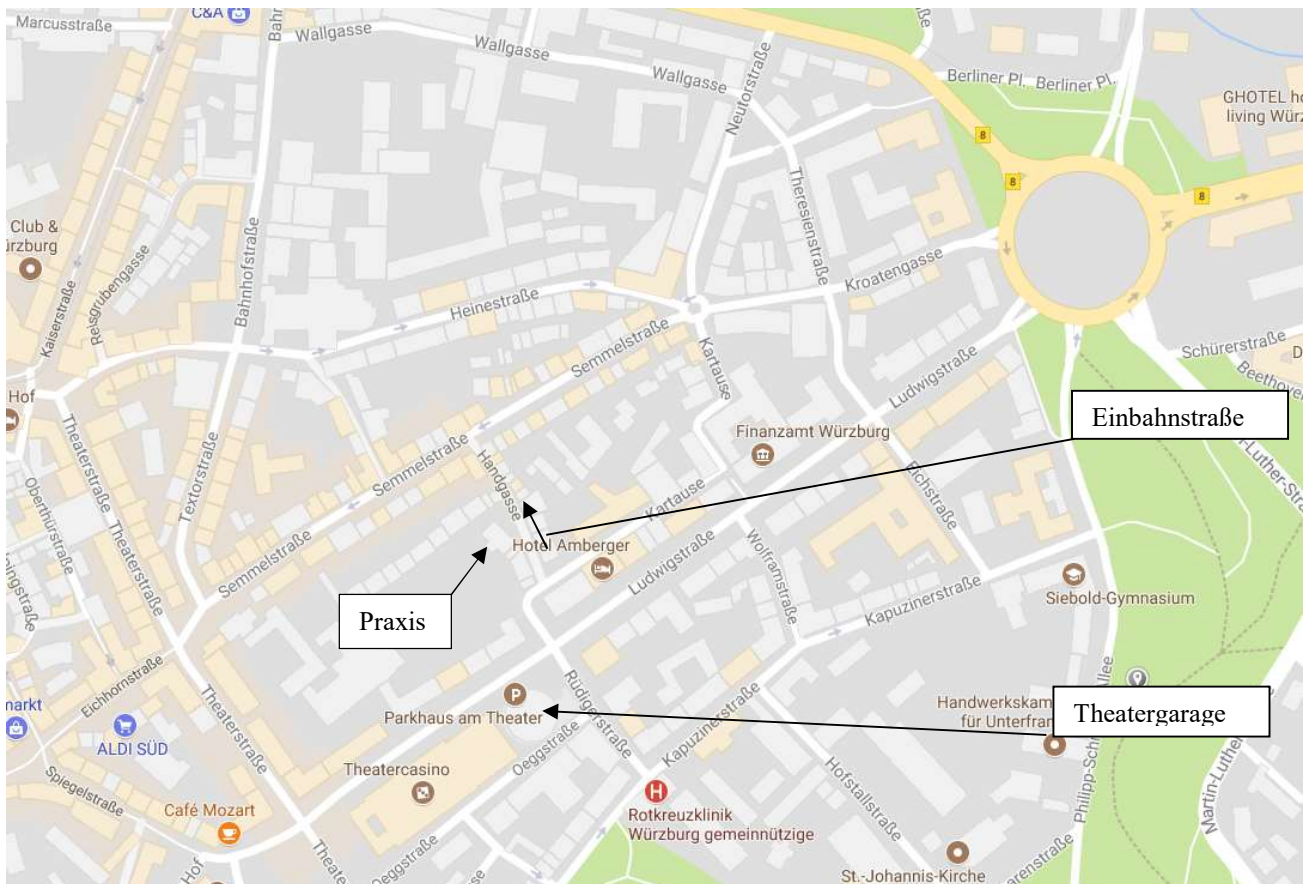

Bürozeiten: Di. und Do. von 15:00 – 18:00 Uhr

Wegbeschreibung

Die Handgasse verläuft parallel zur Theaterstraße und verbindet Ludwigstraße mit Semmelstraße. Die Handgasse ist eine Einbahnstraße, die Sie von der Kartause oder der Ludwigstraße aus mit dem PKW befahren können.

- Vom Berliner Ring (der große Kreisverkehr östlich vom Bahnhof) aus fahren Sie über die Ludwigstraße (Lindenallee, Finanzamt) in Richtung Theater und biegen gegenüber der Theatergarage rechts ab. An der Abzweigung befindet sich **kein** Straßenschild.
- Von der Residenz kommend biegen Sie beim Theater an der großen Ampelkreuzung rechts ab und fahren gegenüber der Theatergarage links.

Am einfachsten parken Sie in der runden weißen Theatergarage. In der Handgasse ist nur Anwohnerparken erlaubt und der städtische Verkehrsüberwachungsdienst ist sehr aktiv.